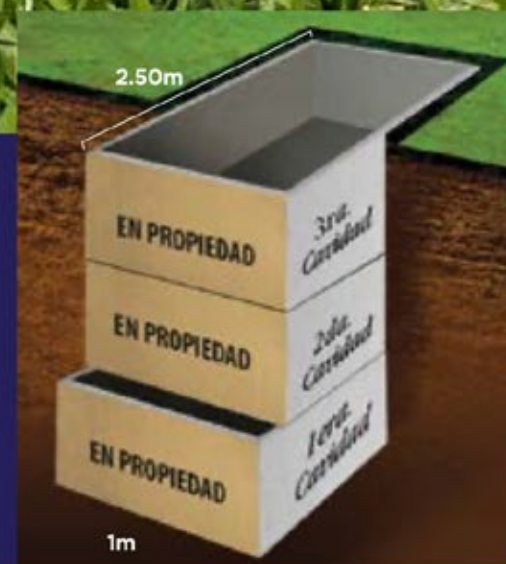

- *Cinerario y cremación*
 - *Capilla Ecuménica*
 - *Capilla Baja*
 - *Portal del Recuerdo*
 - *Las Acacias*

- *Servicio de cremación*

Propiedades Jardín

Compuestas por 3 espacios, rodeadas de naturaleza, entre plazas, caminamientos, jardineras y otros detalles únicos, que ofrecen paz y tranquilidad, otorgando un ambiente digno para el descanso de nuestros seres amados.

Jardín Completo

Jardín con capacidad hasta 6 cuerpos.

Jardín Compartido

Derecho a uso individual a perpetuidad de un espacio de los tres que dispone cada propiedad jardín.

Jardín Temporal

Propiedad perpetua de cinerario con derecho a inhumación temporal en propiedad Jardín por un periodo de 4 años.